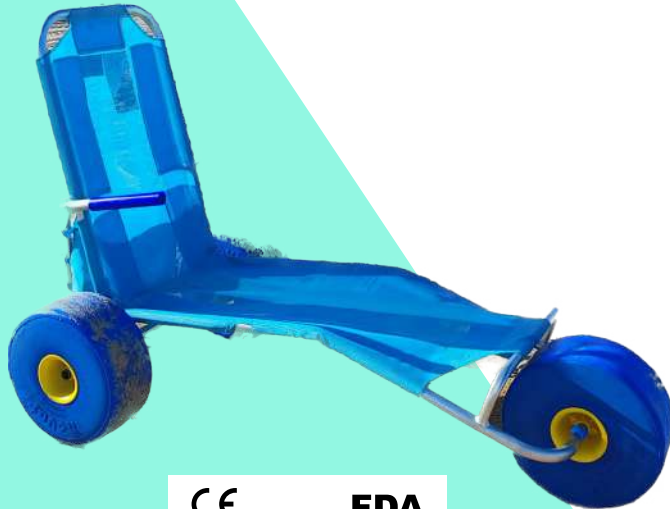

Chair for the beach, field, and areas with irregular terrain, paved, dandy, etc...

With our chair, you can have a walk on the beach and feel the sea breeze as with Oceanic Sun Beach you can go to the store and sit and watch the sea.

every time you sit down. It is very light, with built-in aluminum and anticorrosive materials to extend the life of the product.

Its wheels are large in diameter and pneumatic to improve both Agility and handling. Also, its complement with folding arms.

**CE** REGISTERED **FDA**  
 ISO 9001 ISO 14001 ISO 7176

Silla para la playa, campo y zonas donde el terreno es irregular, adoquinado, arenoso, etc...

Con nuestra silla puedes tener un paseo por la playa y sentir la brisa del mar ya que con Oceanic Sun Beach se podrá acercar hasta la orilla y sentarse a mirar el mar.

Debido a su cómodo asiento, ergonómico e hipoalérgico usted descansara de verdad cada vez que se siente.

Es muy ligero, construido en aluminio y materiales anticorrosivos para alargar la vida del producto. Sus ruedas son de gran diámetro y neumáticas para mejorar tanto la agilidad como su manejo. También está complementado con brazos abatibles .