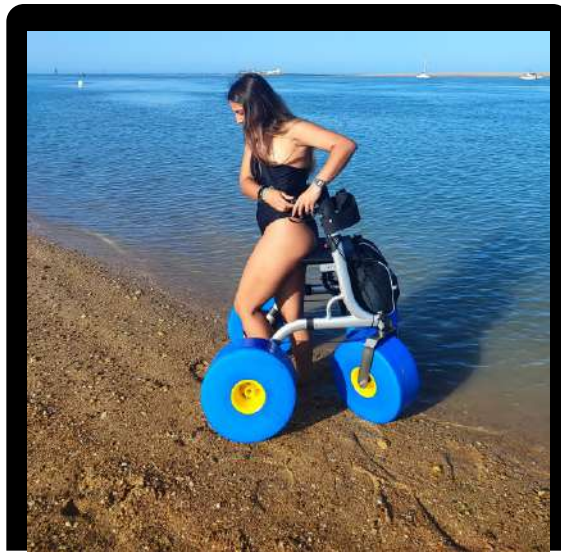

Rollator Beach XL. Made of aluminum, stainless Steel, pvc, is ergonomic, very comfortable and easy to handle

Rollator Beach XL model is comfortable, safe and very manageable in áreas with difficult terrain.

Rollator Beach XL Will make you feel and enjoy a day in the field, beach, lake, etc. That you did not imagine, with all the comfort that you did not have before, now you have it.

- ❖ Puncture- proof wheels
- ❖ Folding
- ❖ Adjustable in height, 5 different sizes
- ❖ Padded, folding backrest

El Andador con ruedas Beach XL es cómodo, seguro y muy manejable en zonas con terrenos difíciles.

El Andador con ruedas Beach XL hará que pueda sentir y disfrutar de un día de campo, playa, lago, etc, que no imaginaba con toda la comodidad de la que antes no podía disfrutar.

- ❖ Ruedas no pinchables
- ❖ Plegable
- ❖ Regulable en altura, 5 medidas diferentes.
- ❖ Respaldo almohadado, abatible.

08 437024 355106

	Características Técnicas	Technical Specifications
Largo / Length	90 cm	31,5"
Ancho / Widht	70cm	30"
Alto / Height	Max/Min - 100/87 cm	Max/Min - 44"/34,2"
Peso / Weight	12 Kg	26,45 lbs
Cap. Max. / Max. Load	130 Kg	286 lbs
Diametro Ruedas / Wheel Diameter	39 cm	15,35"
Anchura Ruedas / Wheels Width	18 cm	7,08"
Peso Ruedas / Wheel Weight	1Kg (Unid.)	2,20 lbs (Uni.)
Altura del asiento al suelo / Seat height	59 cm	23,2"
Ancho del asiento	46 cm	18,11"
Fondo del asiento	30 cm	11,81"